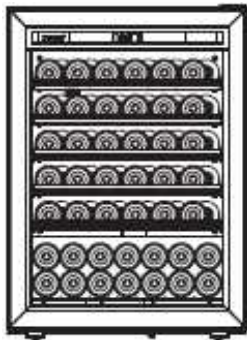

La Première -S-C-PTHF

ラ・プルミエシリーズ

La Première-S-C-PTHF

収容本数目安 74本

- CS 12
- CS 12
- CS 12
- CS 12
- CS 12
- 14

ノンフロン

安定したワイン保存に欠かすことのできない環境づくり—その本質的な部分にこだわった大型セラーです。断熱性の高い壁面や扉により庫内を安定した状態に保ちます。環境に優しいノンフロン、省エネタイプのワインセラーです。

定価

税別 ¥540,000

税込 ¥594,000 (税率10%)

仕様概要

製造国	: フランス
本体カラー	: 黒色
ドア仕様	: ガラスドア
ドア枠カラー	: 黒色
寸法 W×D×H(mm)	: 680×690**×960
庫内温度帯	: 1 温度帯タイプ
庫内設定温度範囲	: 9~15°C
使用可能外気温	: 0~30°C
収容本数*	: 74本
容量	: 205L

重量(本体)	: 74kg
重量(ボトル収容時)*	: 171kg
定格消費電力 50/60Hz	: 62/68w
	: 単相 AC100V
	: アース取付 フォーク端子
加熱システム	: 電熱ヒーター方式
冷却システム	: コンプレッサー方式
冷媒	: ノンフロン R600a (イソブタン)
庫内灯	: 白色 (ON/OFFのみ)

* 長さ30cm、直径7.5cm、重さ1.3kgのホルダーボトルでの均一換算です。

** 背面保護金具を取り付けるとD720mmとなります。